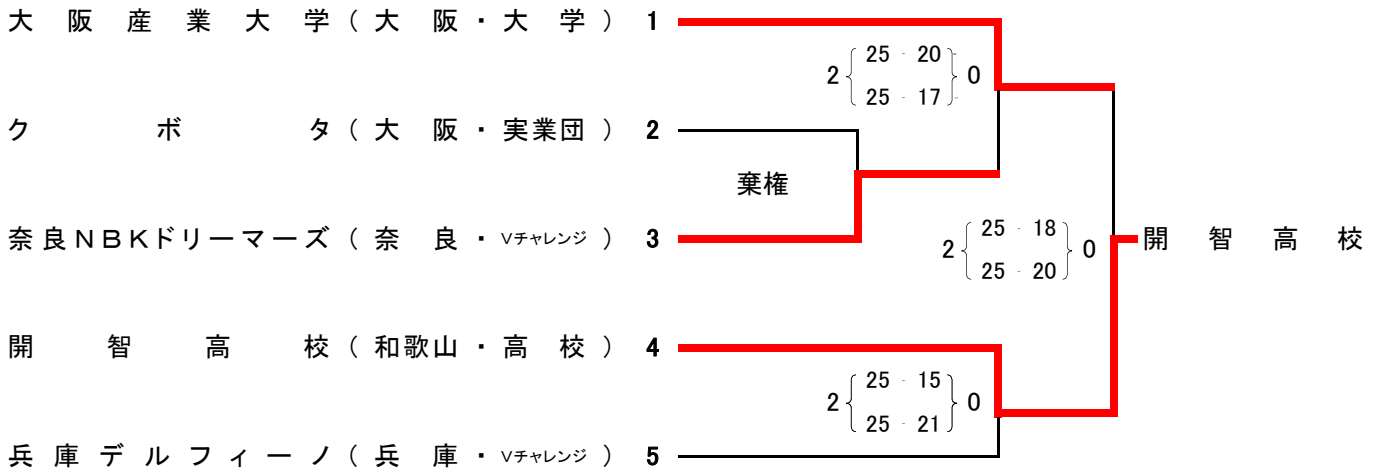

近畿ブロックラウンド(男子)

日程:10月15日(土)

開会式 10:00

競技開始 10:30

会場:桜井市芝運動公園総合体育館(奈良県)

チーム名 所属 カテゴリー

A グループ

B グループ

C グループ

近畿ブロックラウンド(女子)

日程:10月16日(日)

開会式 10:00

競技開始 10:30

会場:桜井市芝運動公園総合体育館(奈良県)

チーム名 所属 カテゴリー

A グループ