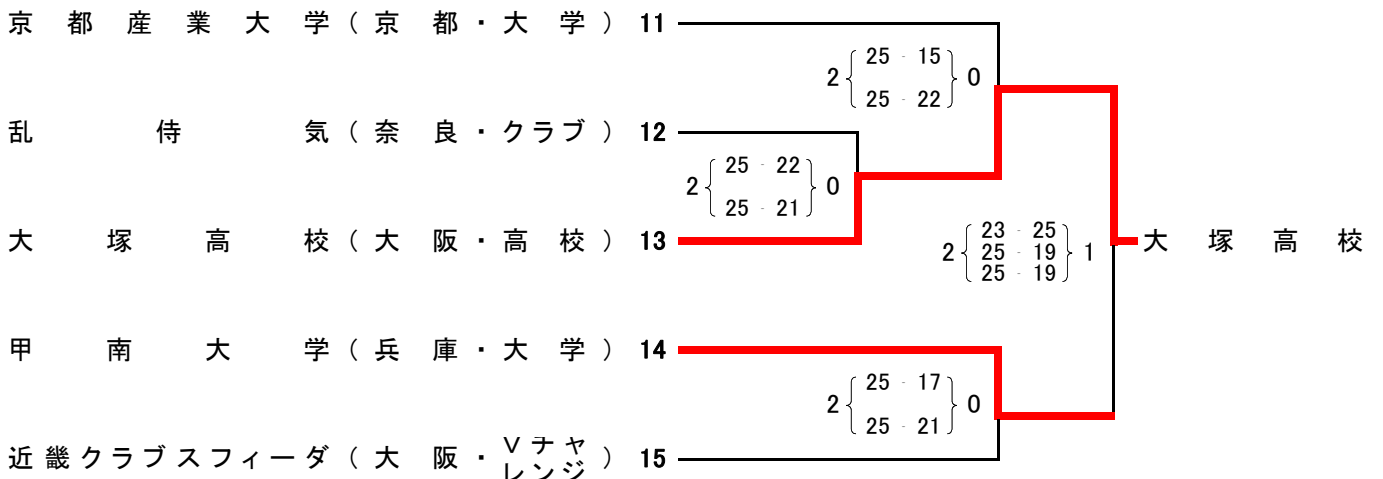

近畿ブロックラウンド(男子)

日程:10月15日(土)

開会式 10:00

競技開始 10:30

会場:桜井市芝運動公園総合体育館(奈良県)

チーム名 所属 カテゴリー

A グループ

B グループ

C グループ

近畿ブロックラウンド(女子)

日程:10月16日(日)

開会式 10:00

競技開始 10:30

会場:桜井市芝運動公園総合体育館(奈良県)

チーム名 所属 カテゴリー

A グループ