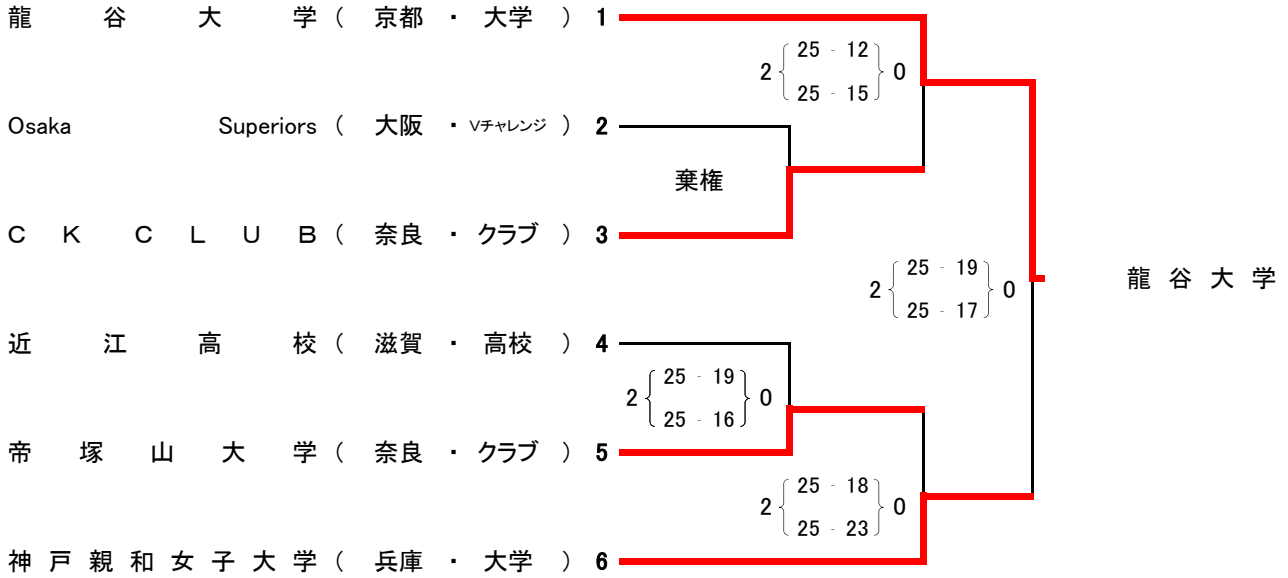

近畿ブロックラウンド(男子)

日程:10月15日(土)

開会式 10:00

競技開始 10:30

会場:桜井市芝運動公園総合体育館(奈良県)

チーム名 所属 カテゴリー

A グループ

B グループ

C グループ

近畿ブロックラウンド(女子)

日程:10月16日(日)

開会式 10:00

競技開始 10:30

会場:桜井市芝運動公園総合体育館(奈良県)

チーム名 所属 カテゴリー

A グループ