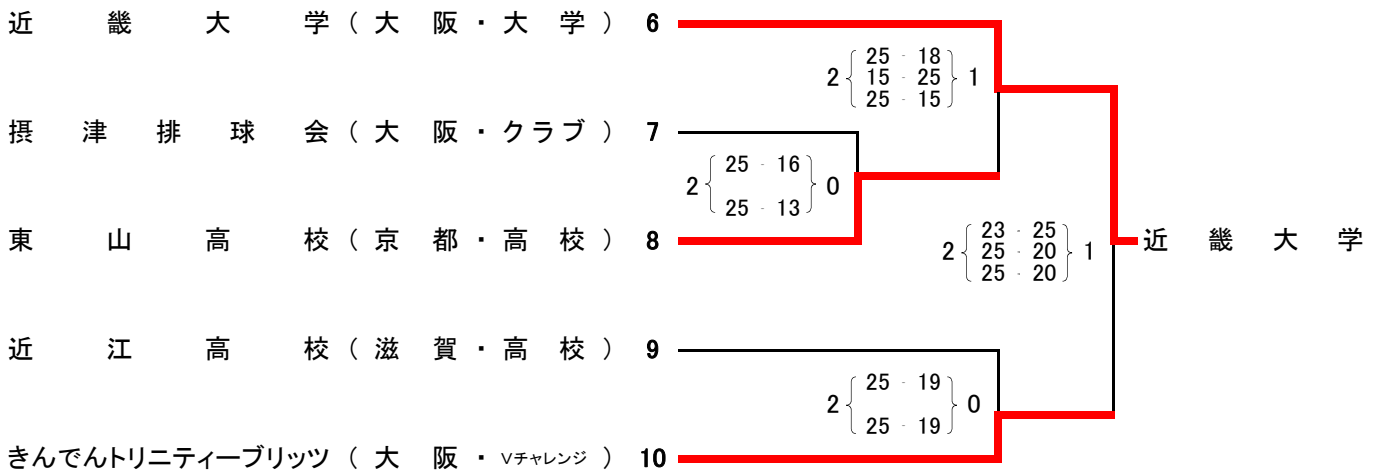

近畿ブロックラウンド(男子)

日程:10月15日(土)

開会式 10:00

競技開始 10:30

会場:桜井市芝運動公園総合体育館(奈良県)

チーム名 所属 カテゴリー

A グループ

B グループ

C グループ

近畿ブロックラウンド(女子)

日程:10月16日(日)

開会式 10:00

競技開始 10:30

会場:桜井市芝運動公園総合体育館(奈良県)

チーム名 所属 カテゴリー

A グループ