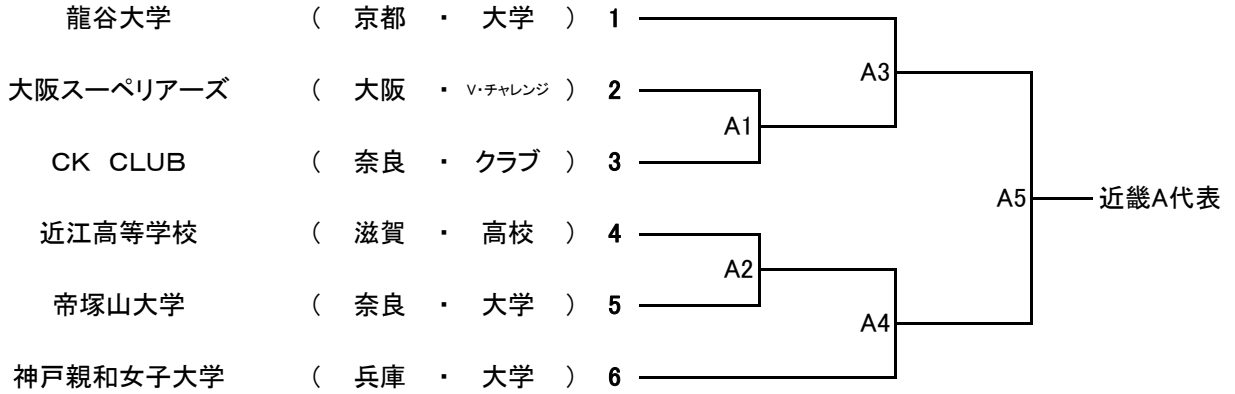

近畿ブロックラウンド(女子)

日程:10月16日(日)

開会式 10:00

競技開始 10:30

会場:桜井市芝運動公園総合体育館(奈良県)

チーム名

所属

カテゴリー

A グループ

B グループ