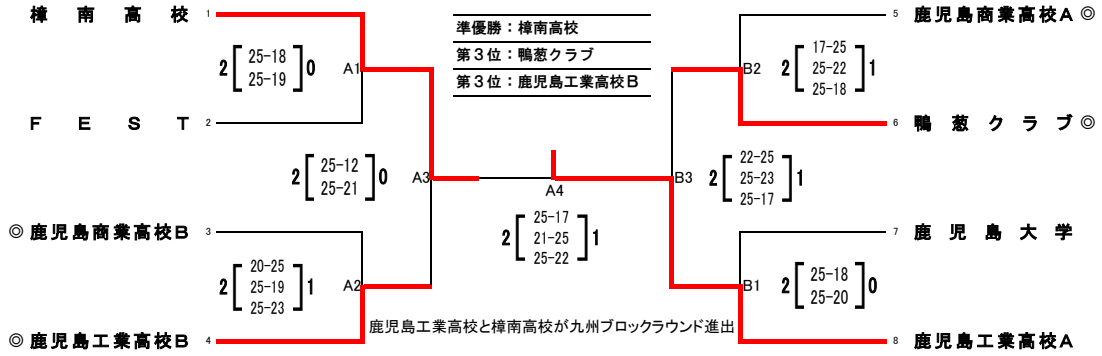

平成28年度 天皇杯・皇后杯全日本選手権大会 県予選会(結果)

期 日:平成28年7月10日(日)
開 館:8時00分 試合開始:9時40分

会 場: 横川体育館(A, B)

《男子の部》

優勝: 鹿児島工業高校 A
初優勝

準優勝: 樟南高校
第3位: 鴨葱クラブ
第3位: 鹿児島工業高校 B

期 日:平成28年7月10日(日)
開 館:8時00分 試合開始:9時40分

会 場: 校園アリーナ(C・D・E・F)

《女子の部》

優勝: 鹿児島女子高校 A
(9年連続9回目)

準優勝: 鹿児島南高校 B
第3位: 鹿児島南高校 A
第3位: 鹿児島女子高校 B

【九州ブロックラウンド】

男子:9月17日(土)~9月18日(日) 鹿児島市(桜島総合体育館)
女子:9月17日(土) 日置市(伊集院総合体育館)