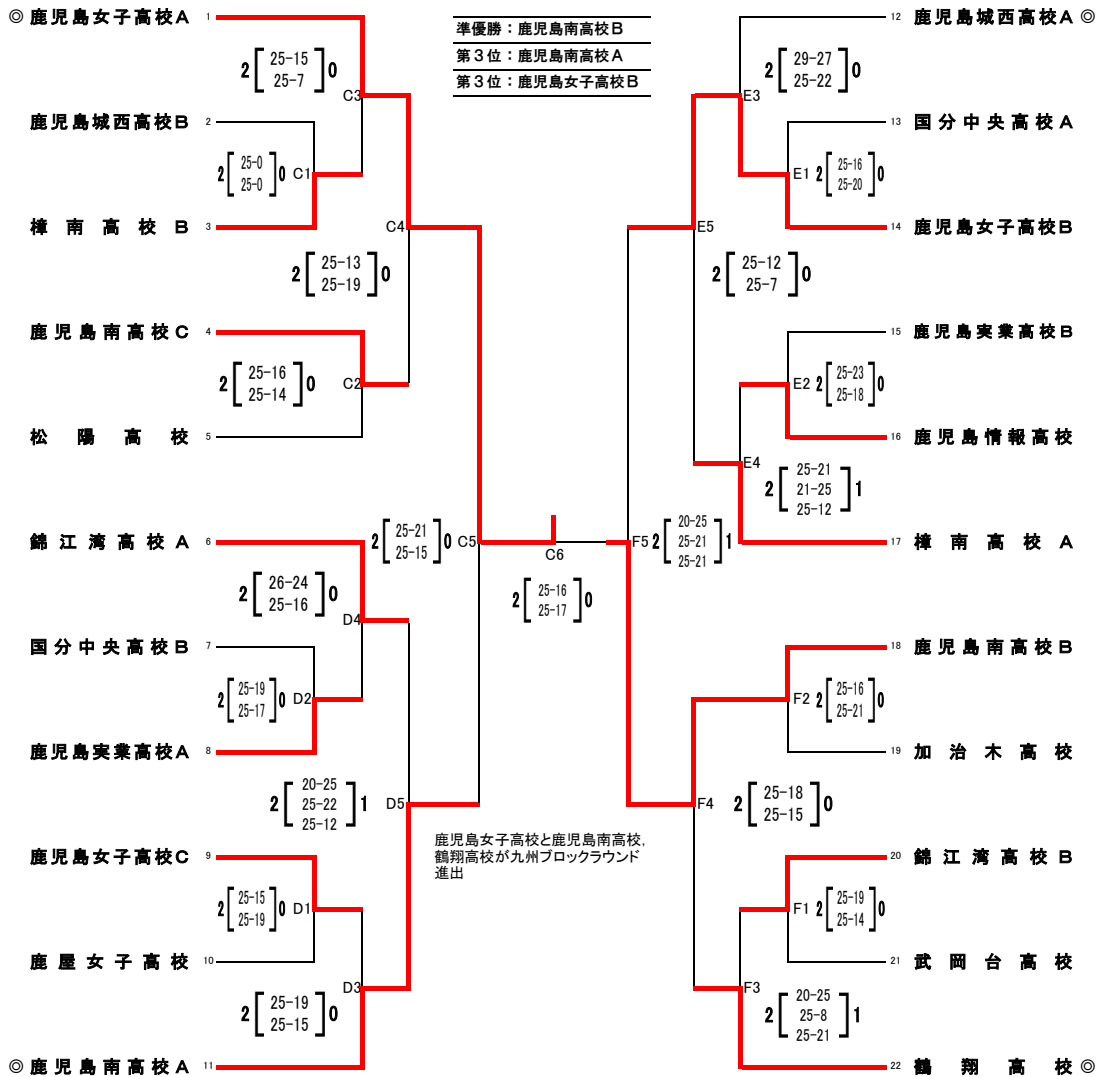

平成28年度 天皇杯・皇后杯全日本選手権大会 県予選会(結果)

期 日:平成28年7月10日(日)
開 館:8時00分 試合開始:9時40分

会 場: 横川体育館(A, B)

《男子の部》

優勝: 鹿児島工業高校 A
初優勝

準優勝: 樟南高校
第3位: 鴨葱クラブ
第3位: 鹿児島工業高校 B

期 日:平成28年7月10日(日)
開 館:8時00分 試合開始:9時40分

会 場: 校園アリーナ(C・D・E・F)

《女子の部》

優勝: 鹿児島女子高校 A
(9年連続9回目)

準優勝: 鹿児島南高校 B
第3位: 鹿児島南高校 A
第3位: 鹿児島女子高校 B

【九州ブロックラウンド】

男子:9月17日(土)~9月18日(日) 鹿児島市(桜島総合体育館)
女子:9月17日(土) 日置市(伊集院総合体育館)