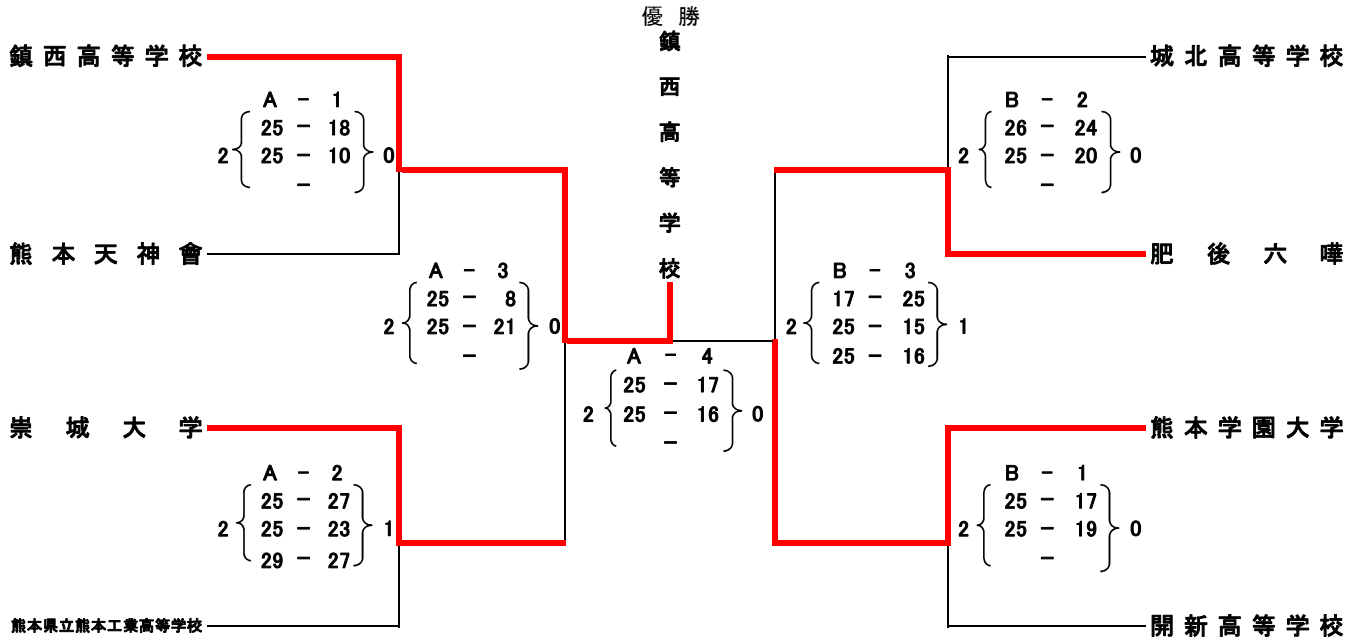

# 平成28年度 天皇杯・皇后杯全日本バレーボール選手権大会 熊本県ラウンド

日 時 平成28年 6 月 12 日 ( 日 )  
会 場 山鹿市鹿本体育館・山鹿市 菊鹿あんずの丘多目的体育館グリーンパルス

## 男 子

## 女 子