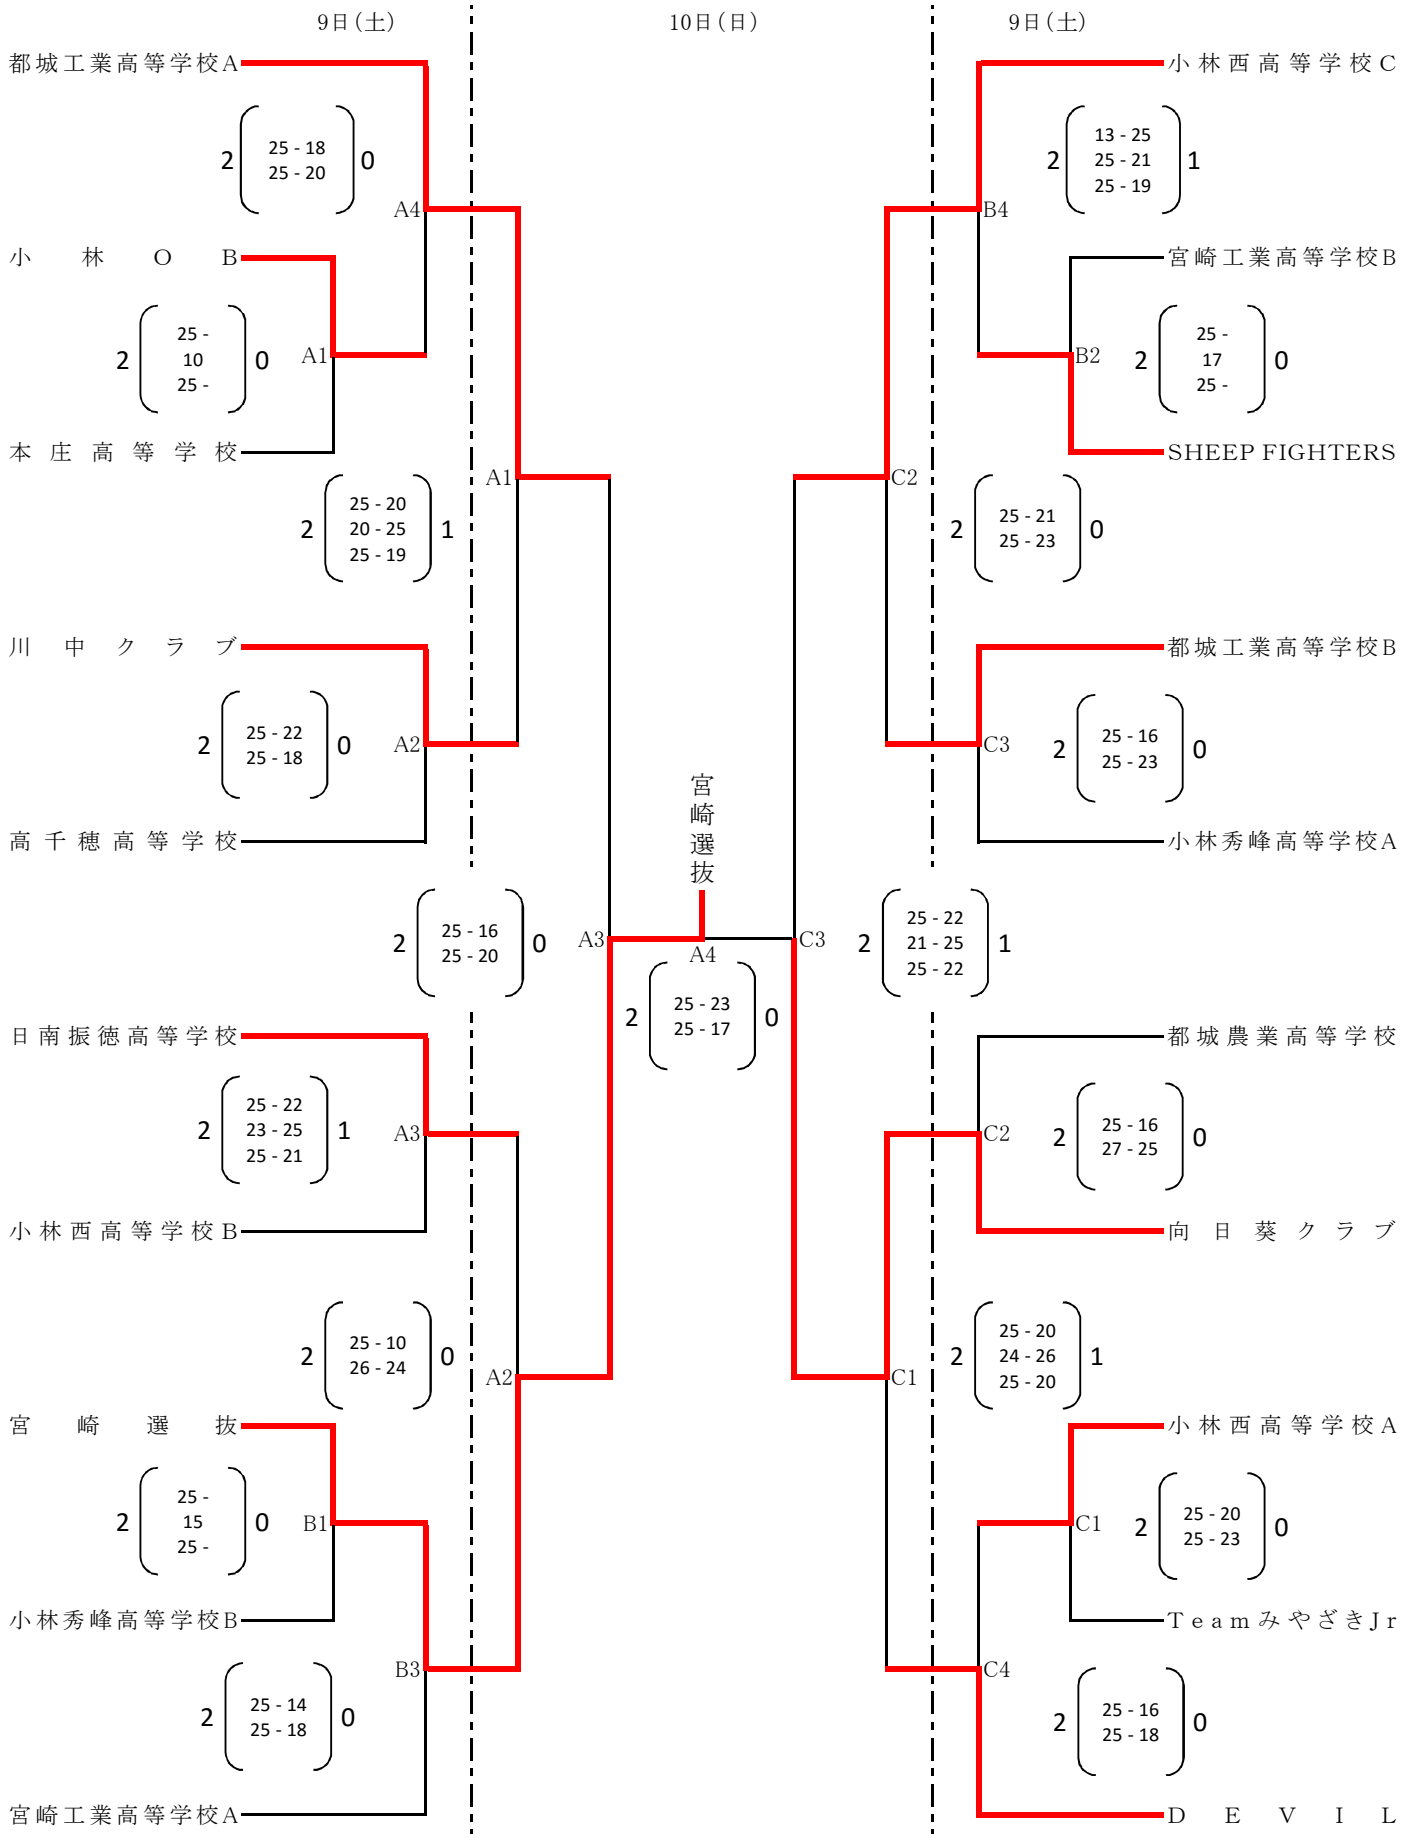

平成28年度 天皇杯・皇后杯 全日本バレーボール選手権大会 宮崎県ラウンド

男子の部 組合せ表

期日:平成28年7月9日(土)10日(日)
 会場:綾てるはドーム
 (A・B・C・D・E・F・Gコート)

平成28年度 天皇杯・皇后杯 全日本バレーボール選手権大会 宮崎県ラウンド
女子の部 組合せ表

期日:平成28年7月9日(土)10日(日)
会場:綾てるはドーム
(A・B・C・D・E・F・Gコート)