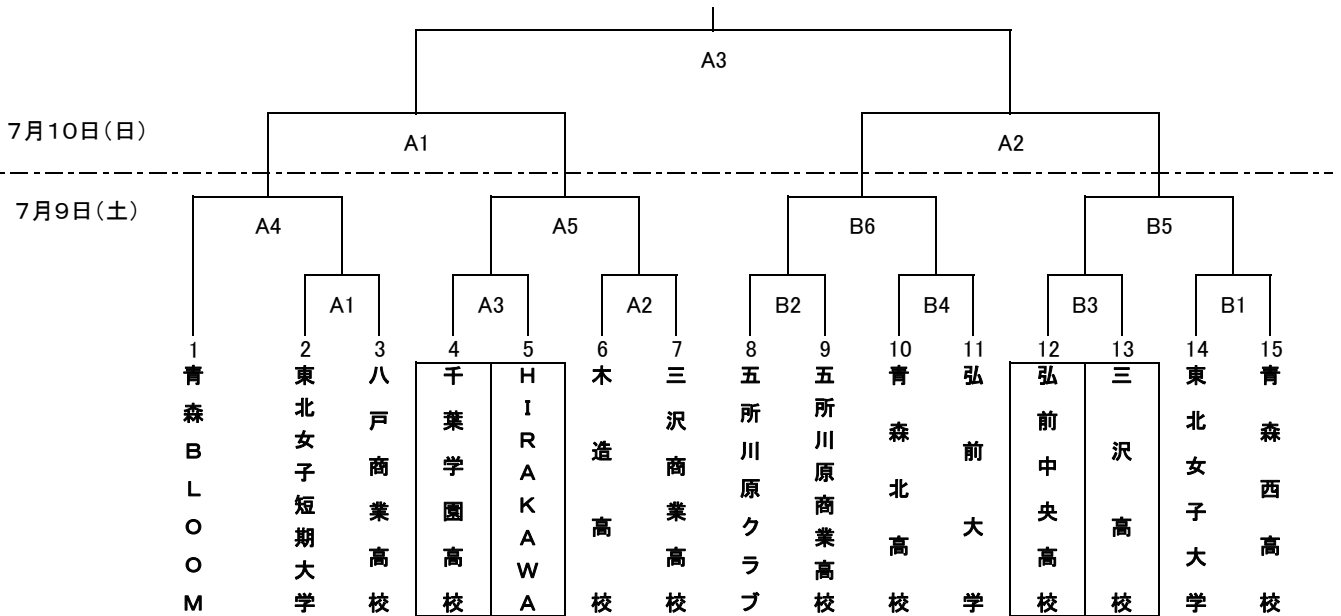

平成28年度 天皇杯・皇后杯全日本バレーボール選手権大会青森県ラウンド組合せ

日時	場所	開場	競技開始
7月9日(土)	カクヒログループスタジアム(A・Bコート)	8:00	9:00
	青森工業高校(Cコート)		
7月10日(日)	カクヒログループスタジアム(A・Bコート)		

男子

女子

※一日目の第一試合の補助役員は口で囲まれたチームをお願いします。  
 ※二日目の第一試合の補助役員は、第二試合の両チームをお願いします。  
 ※開始式は行いません。

タイムテーブル			
7月9日(土)		7月10日(日)	
第1試合	9:00	第1試合	9:00
第2試合	9:50	第2試合	9:50
第3試合	10:40	第3試合	10:40
第4試合	11:30		
第5試合	12:20		
第6試合	13:10		
第7試合	14:00		