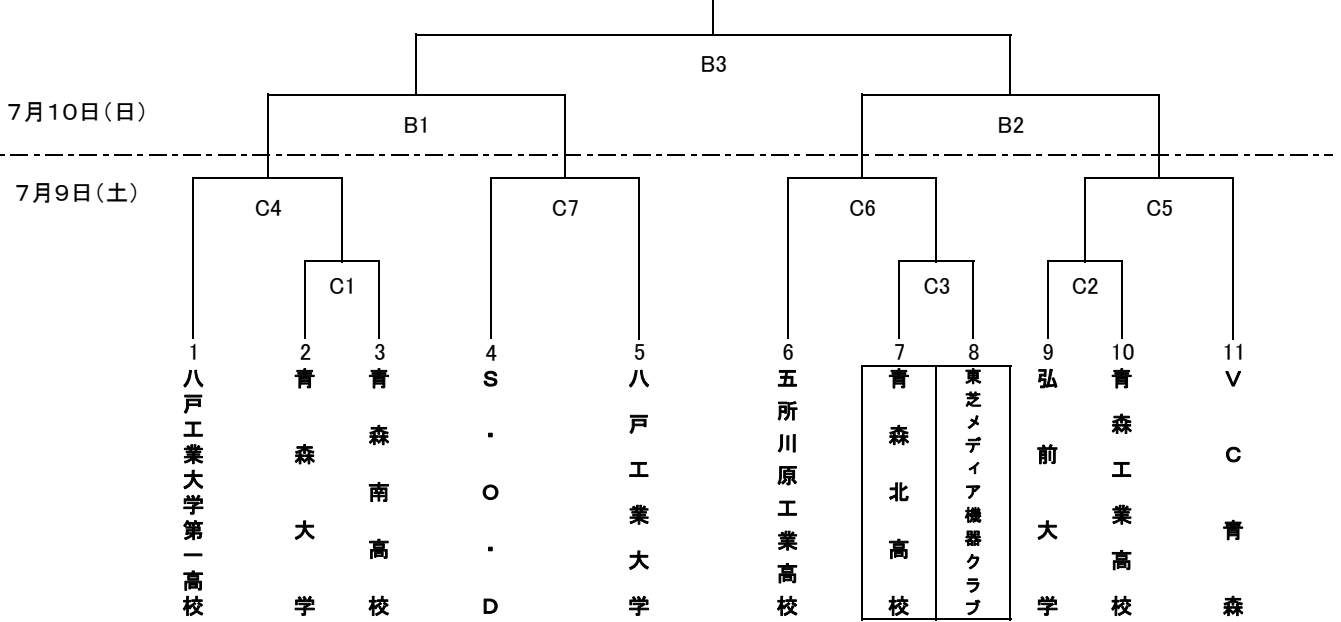

平成28年度 天皇杯・皇后杯全日本バレーボール選手権大会青森県ラウンド組合せ

日時	場所	開場	競技開始
7月9日(土)	カクヒログループスタジアム(A・Bコート)	8:00	9:00
	青森工業高校(Cコート)		
7月10日(日)	カクヒログループスタジアム(A・Bコート)		

男子

女子

※一日目の第一試合の補助役員は口で囲まれたチームをお願いします。  
 ※二日目の第一試合の補助役員は、第二試合の両チームをお願いします。  
 ※開始式は行いません。

タイムテーブル			
7月9日(土)		7月10日(日)	
第1試合	9:00	第1試合	9:00
第2試合	9:50	第2試合	9:50
第3試合	10:40	第3試合	10:40
第4試合	11:30		
第5試合	12:20		
第6試合	13:10		
第7試合	14:00		