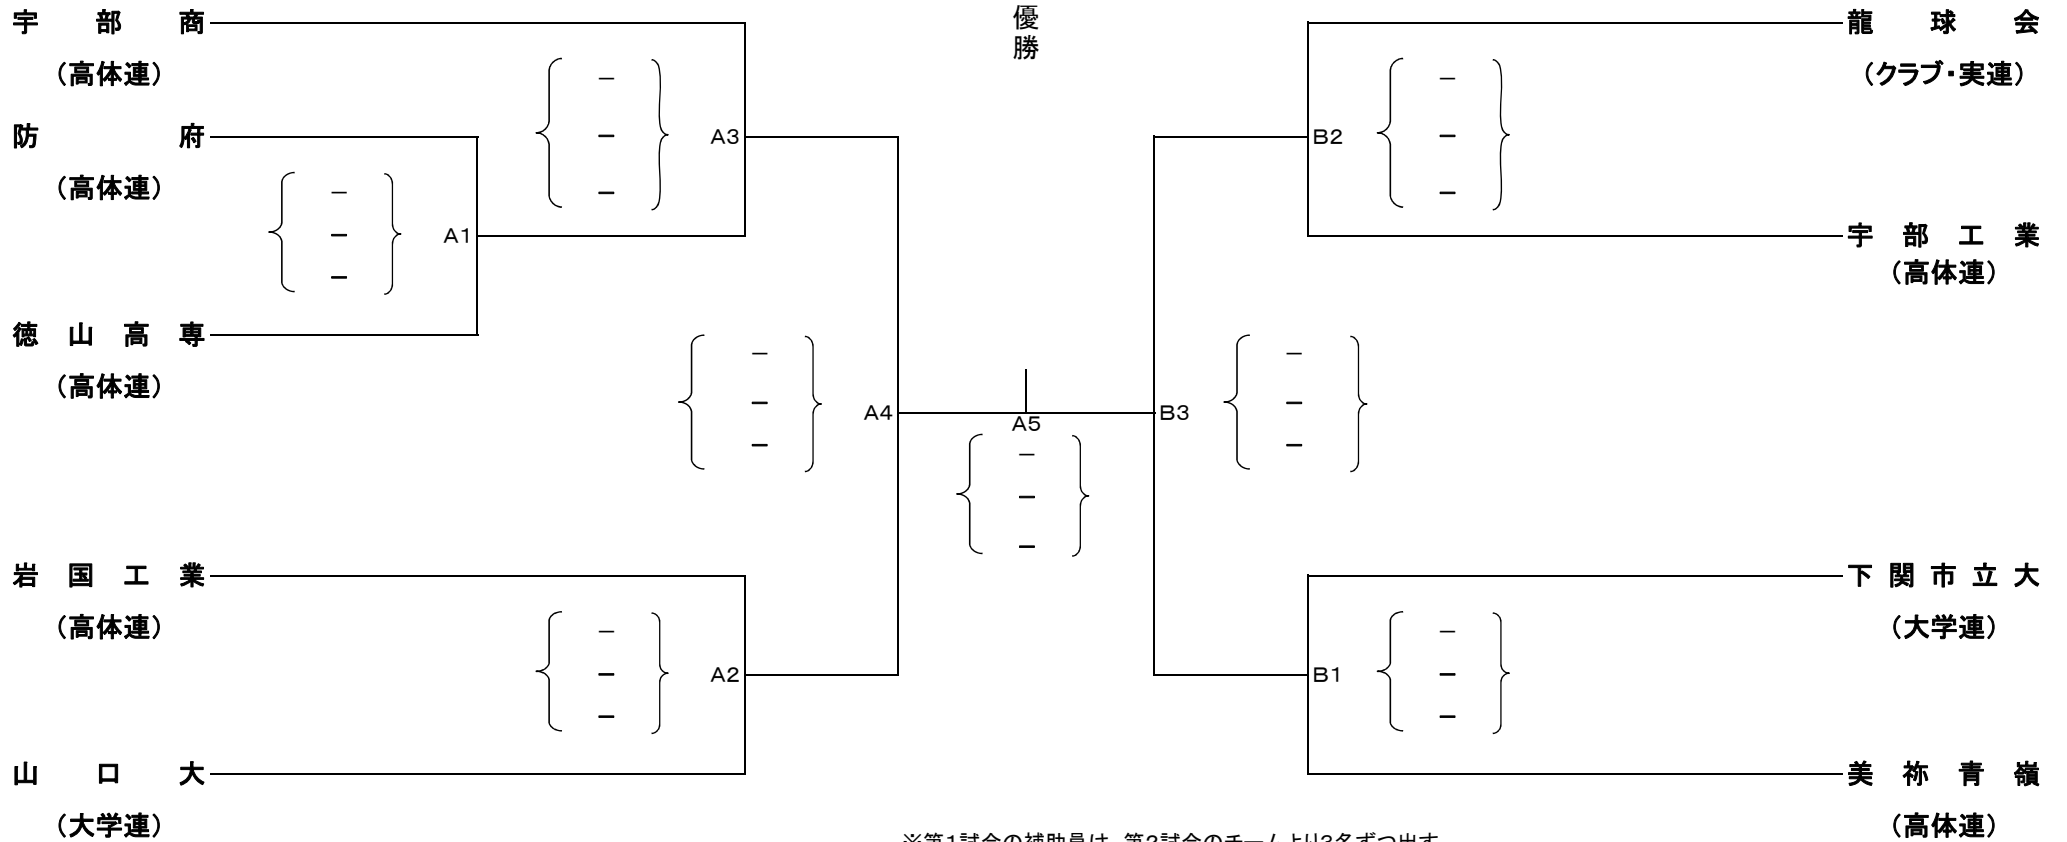

平成28年度 天皇杯・皇后杯全日本バレーボール選手権大会
山口県ラウンド 男子の部

日 時 平成28年7月9日(土)
会 場 山口県立防府高等学校 体育館

男子組合せ

3位決定戦は実施しない

※第1試合の補助員は、第2試合のチームより3名ずつ出す。

※第2試合以降の補助員は、敗者チームより出す。

※連続試合の場合は、15分後にプロトコールとする。

平成28年度 天皇杯・皇后杯全日本バレーボール選手権大会
山口県ラウンド 女子の部

日 時 平成28年7月9日(土)
会 場 山口県立西京高等学校 体育館

女子組合せ

※第1試合の補助員は、第2試合のチームより3名ずつ出す。

※第2試合以降の補助員は、敗者チームより出す。

※連続試合の場合は、15分後にプロトコールとする。

3位決定戦は実施しない