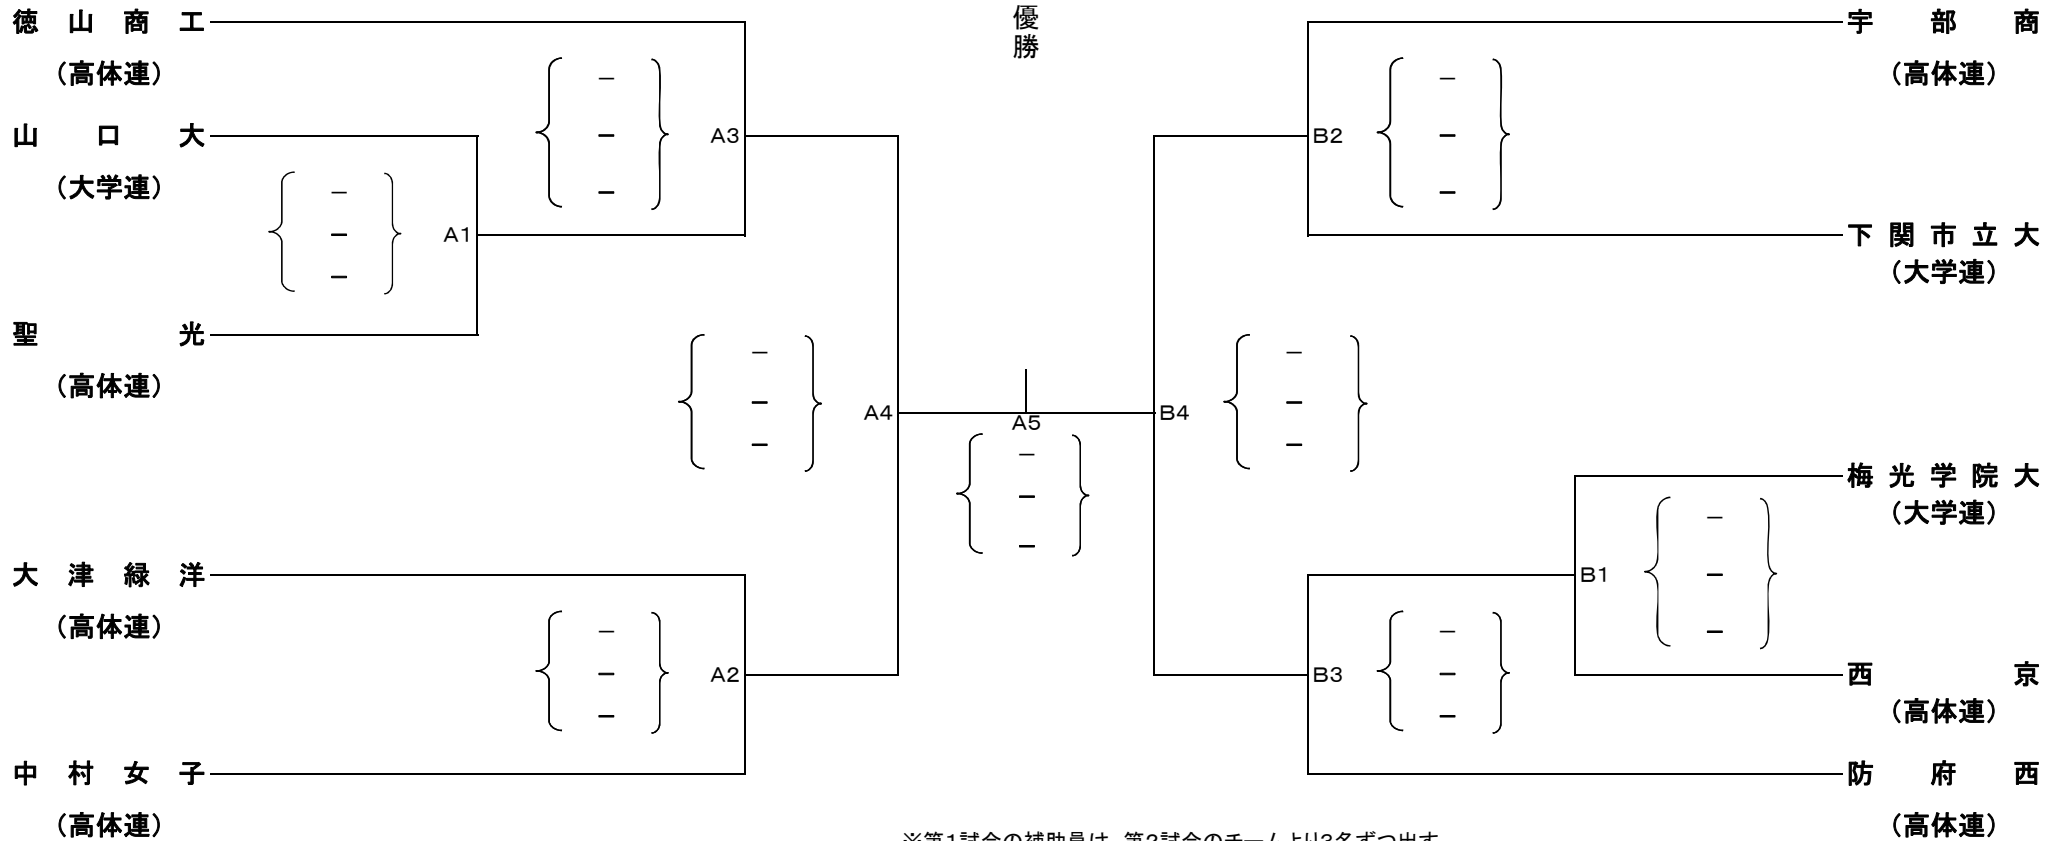

平成28年度 天皇杯・皇后杯全日本バレーボール選手権大会
山口県ラウンド 男子の部

日 時 平成28年7月9日(土)
会 場 山口県立防府高等学校 体育館

男子組合せ

3位決定戦は実施しない

※第1試合の補助員は、第2試合のチームより3名ずつ出す。

※第2試合以降の補助員は、敗者チームより出す。

※連続試合の場合は、15分後にプロトコールとする。

平成28年度 天皇杯・皇后杯全日本バレーボール選手権大会
山口県ラウンド 女子の部

日 時 平成28年7月9日(土)
会 場 山口県立西京高等学校 体育館

女子組合せ

※第1試合の補助員は、第2試合のチームより3名ずつ出す。

※第2試合以降の補助員は、敗者チームより出す。

※連続試合の場合は、15分後にプロトコールとする。

3位決定戦は実施しない