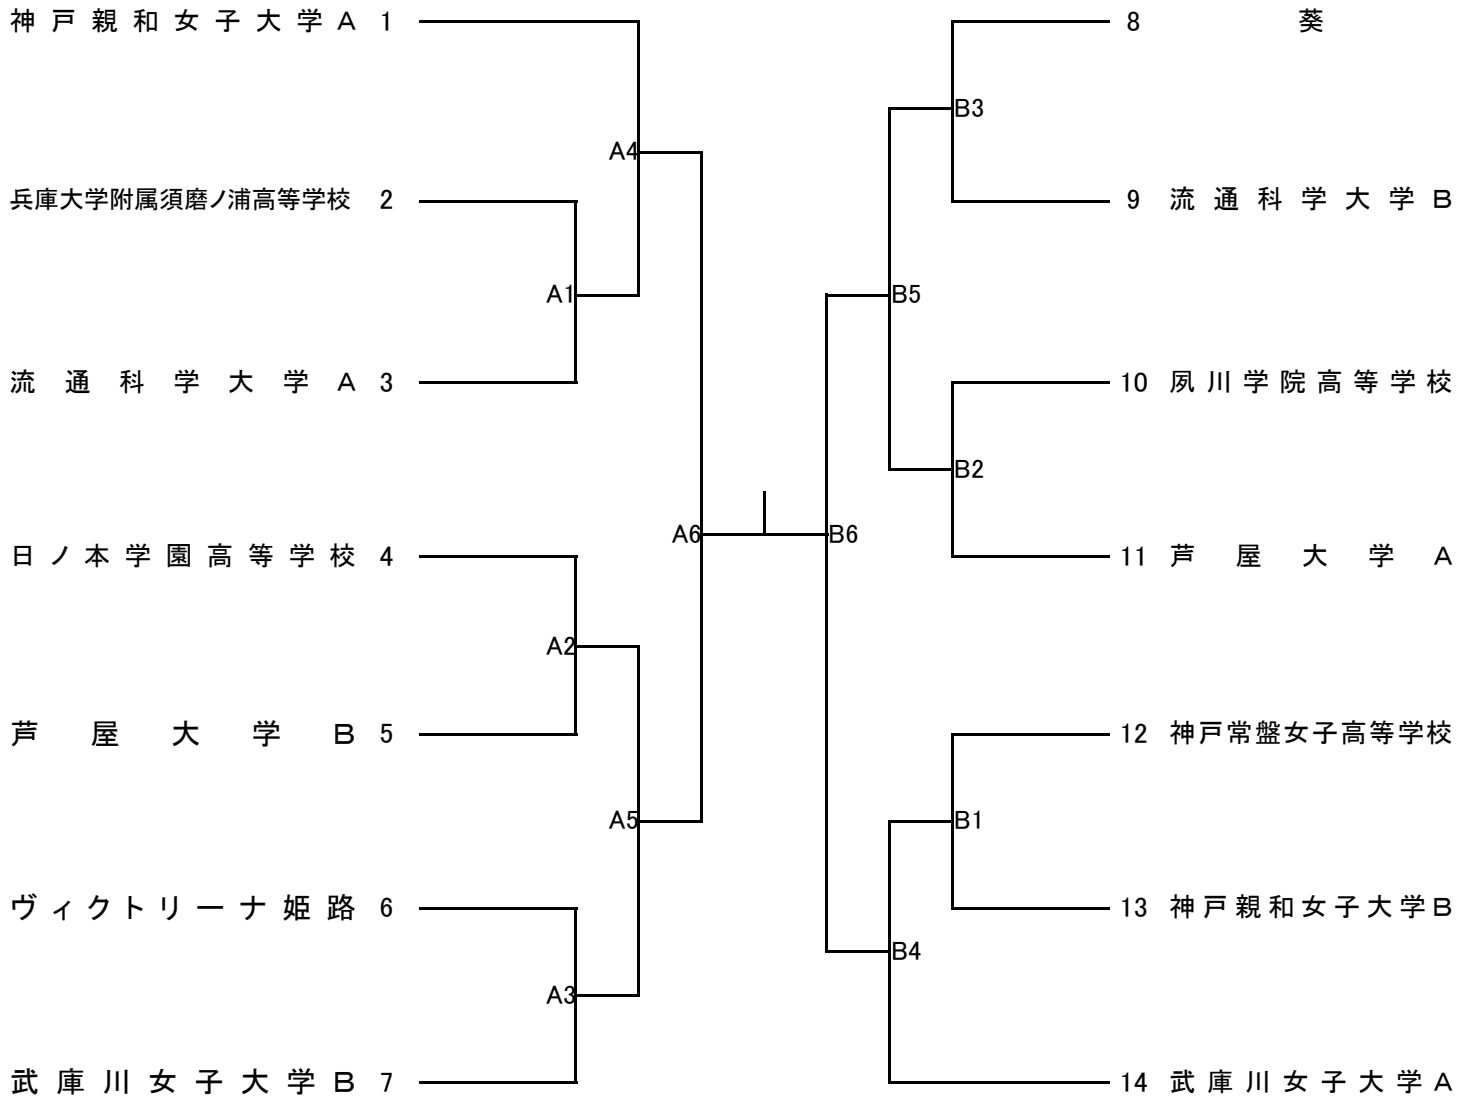

平成28年度(2016年度)
天皇杯・皇后杯全日本6人制バレーボール選手権大会
兵庫県ラウンド

【男子】

平成28年7月10日(日) 8:30 開館、9:30プロトコール

於:須磨翔風高校体育館(神戸市須磨区西落合1-1-5)
神戸市営地下鉄名谷駅下車徒歩8分

※第1日目の各コート第一試合の補助役員は、各コート第3試合のチームでお願いします。
それ以降は前試合の敗者チームにてお願いします。

※ 当予選大会の優勝チームは、平成27年10月15日(土)に奈良県桜井市で開催される
近畿ブロックラウンドに出場する権利と義務を有する。

※高校には駐車場が無いので公共交通機関のご利用をお願いします。

平成28年度(2016年度)
 天皇杯・皇后杯全日本6人制バレーボール選手権大会
 兵庫県ラウンド

【女子】

平成28年7月10日(日) 8:30 開館、9:30プロトコール

於:兵庫大学付属須磨ノ浦高校体育館

※第1日目の各コート第一試合の補助役員は、各コート第3試合のチームでお願いします。
 それ以降は前試合の敗者チームにてお願いします。

※ 当予選大会の優勝チームは、平成28年10月16日(日)に奈良県桜井市で開催される
 近畿ブロックラウンドに出場する権利と義務を有する。