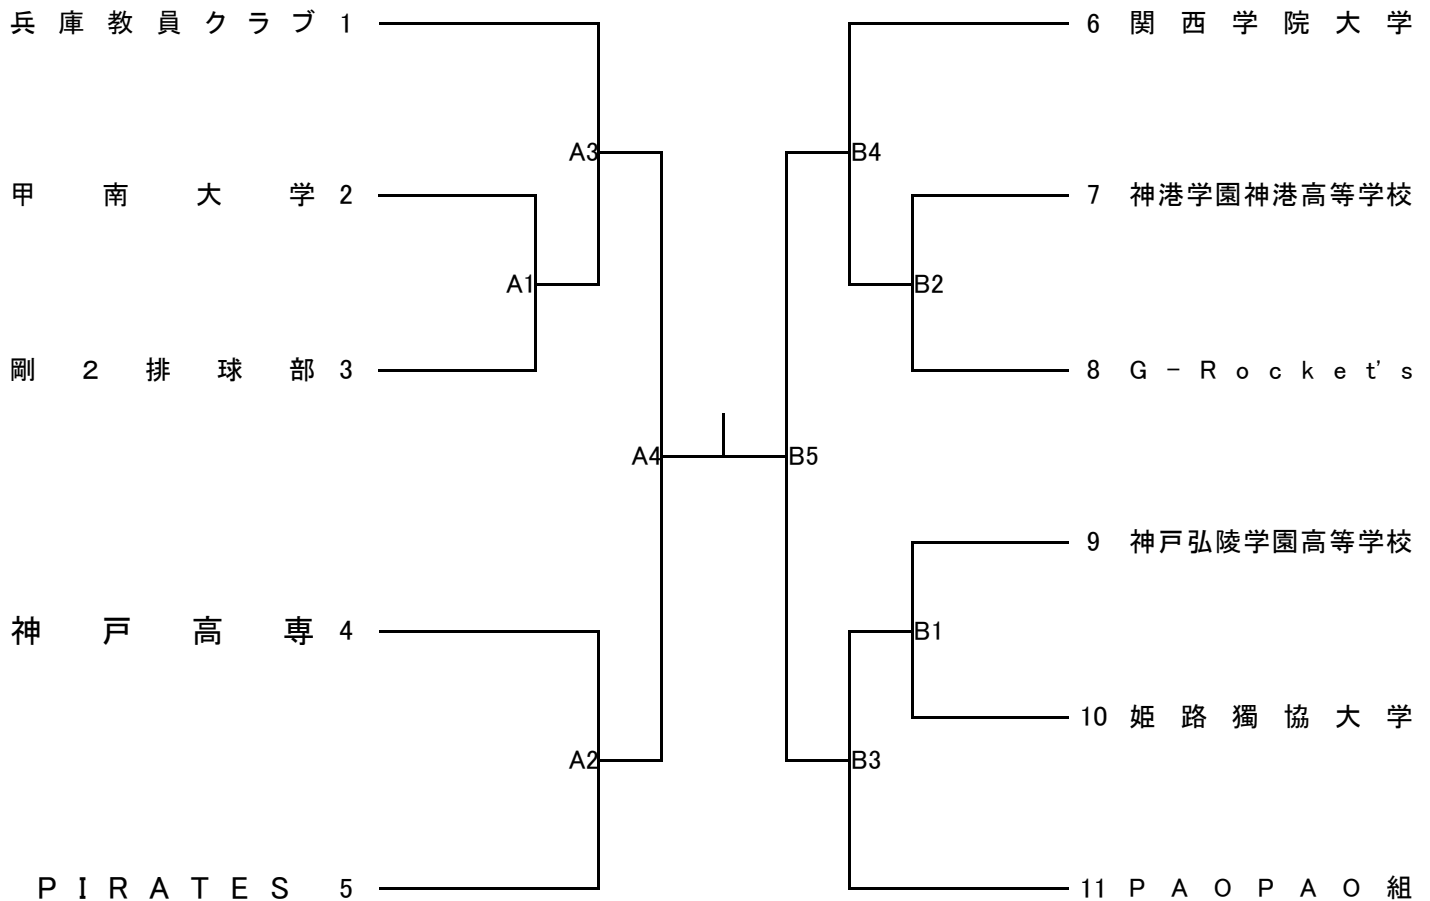

平成28年度(2016年度)
天皇杯・皇后杯全日本6人制バレーボール選手権大会
兵庫県ラウンド

【男子】

平成28年7月10日(日) 8:30 開館、9:30プロトコール

於:須磨翔風高校体育館(神戸市須磨区西落合1-1-5)
神戸市営地下鉄名谷駅下車徒歩8分

※第1日目の各コート第一試合の補助役員は、各コート第3試合のチームでお願いします。
それ以降は前試合の敗者チームにてお願いします。

※ 当予選大会の優勝チームは、平成27年10月15日(土)に奈良県桜井市で開催される
近畿ブロックラウンドに出場する権利と義務を有する。

※高校には駐車場が無いので公共交通機関のご利用をお願いします。

平成28年度(2016年度)
 天皇杯・皇后杯全日本6人制バレーボール選手権大会
 兵庫県ラウンド

【女子】

平成28年7月10日(日) 8:30 開館、9:30プロトコール

於:兵庫大学付属須磨ノ浦高校体育館

※第1日目の各コート第一試合の補助役員は、各コート第3試合のチームでお願いします。
 それ以降は前試合の敗者チームにてお願いします。

※ 当予選大会の優勝チームは、平成28年10月16日(日)に奈良県桜井市で開催される
 近畿ブロックラウンドに出場する権利と義務を有する。