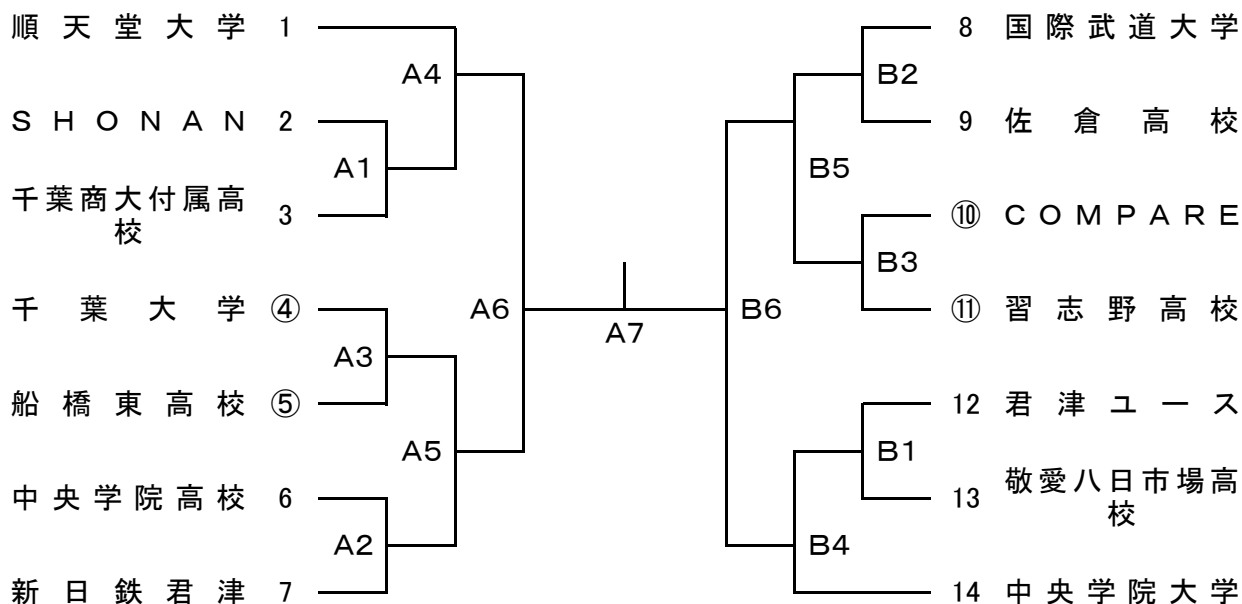

平成28年度  
天皇杯・皇后杯 全日本バレーボール選手権大会  
千葉県ラウンド

会場 男子 千葉県立千葉北高校(A, B)  
女子 千葉県立柏井高校体育館(C, D)  
開館 8:30 試合開始 9:30

【 男 子 】

【 女 子 】

○印は第1試合のラインズマン。以降、前試合の負けチームが行う。

大会使用球 男子 ミカサMVA300 女子 モルテンV5M5000

※本大会は給水タイムを設定します。各セットいずれかのチームが13点に達したとき、30秒間取ります。