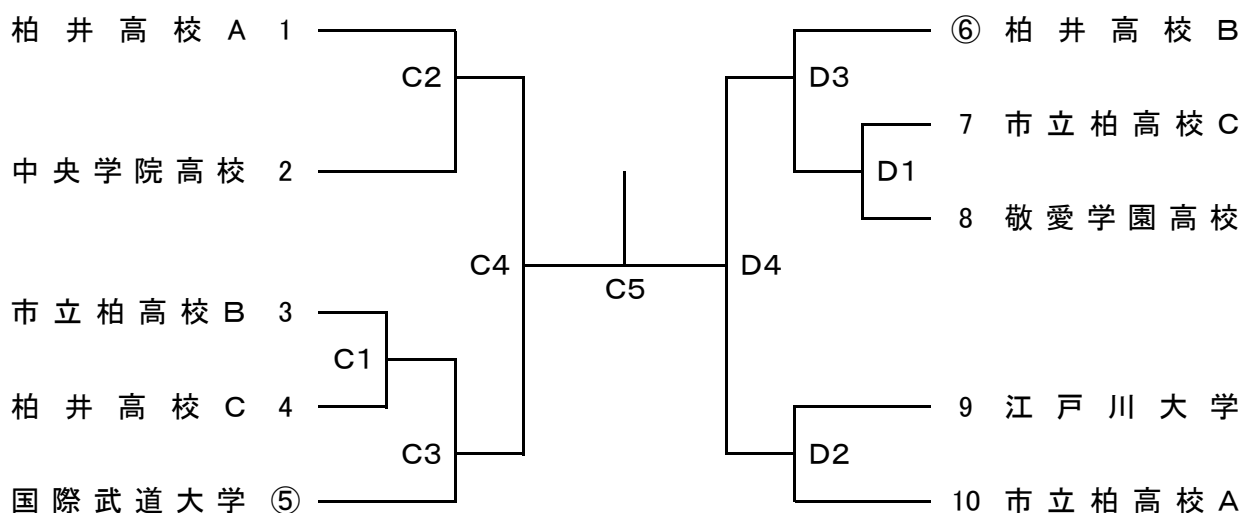

平成28年度  
天皇杯・皇后杯 全日本バレーボール選手権大会  
千葉県ラウンド

会場 男子 千葉県立千葉北高校(A, B)  
女子 千葉県立柏井高校体育館(C, D)  
開館 8:30 試合開始 9:30

【 男 子 】

【 女 子 】

○印は第1試合のラインズマン。以降、前試合の負けチームが行う。

大会使用球 男子 ミカサMVA300 女子 モルテンV5M5000

※本大会は給水タイムを設定します。各セットいずれかのチームが13点に達したとき、30秒間取ります。