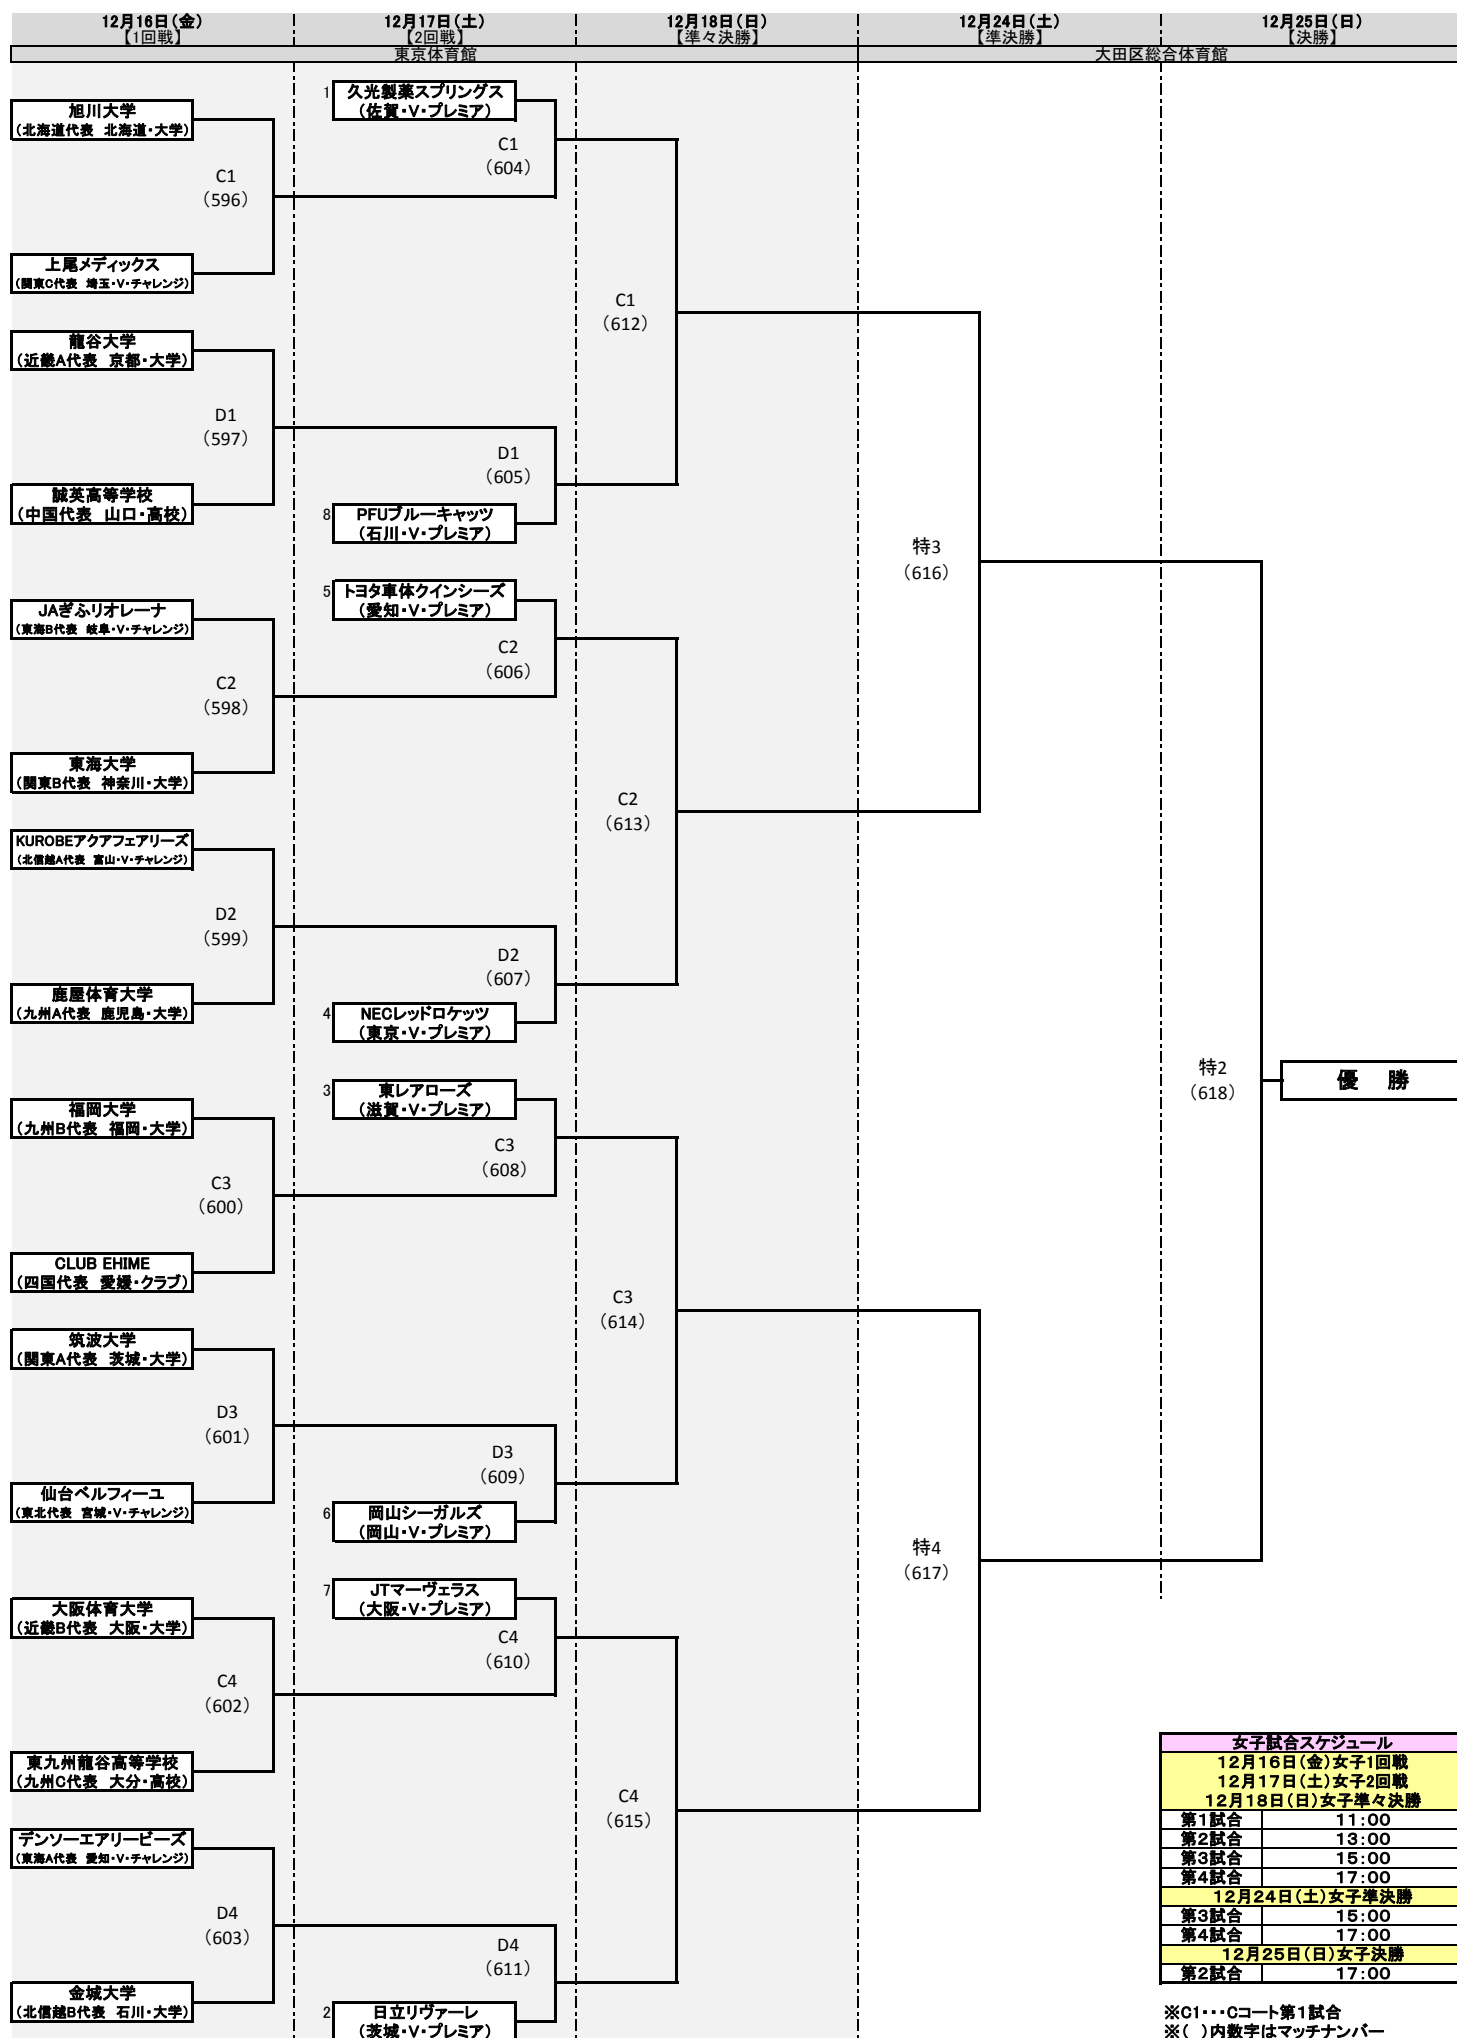

平成28年度 天皇杯・皇后杯 全日本バレーボール選手権大会  
ファイナルラウンド組み合わせ(女子)

会場: 東京体育館(Cコート・Dコート)・大田区総合体育館(特設コート)

女子試合スケジュール	
12月16日(金)女子1回戦	
第1試合	11:00
第2試合	13:00
第3試合	15:00
第4試合	17:00
12月18日(日)女子準々決勝	
第3試合	15:00
第4試合	17:00
12月24日(土)女子準決勝	
第3試合	15:00
第4試合	17:00
12月25日(日)女子決勝	
第2試合	17:00

※C1・・・Cコート第1試合  
※( )内数字はマッチナンバー